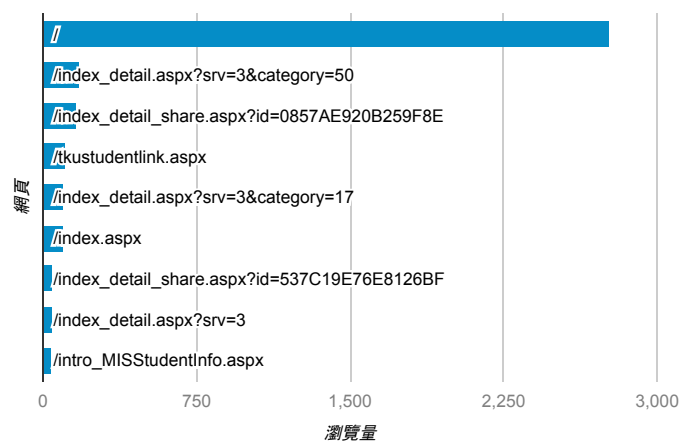

報表03_內容

2018年2月1日 - 2018年2月28日

所有使用者
100.00% 個工作階段

網頁載入平均需時 (秒)

● 平均網頁載入時間 (秒)

網頁載入平均需時 (秒)和瀏覽量 (依 網頁 分組)

網頁	平均網頁載入時間 (秒)	瀏覽量
/index_detail.aspx?srv=3&category=12	19.32	9
/index_detail.aspx?srv=2	8.23	26
/index_detail_share.aspx?id=0857AE920B259F8E	3.40	159
/index_detail.cshtml?srv=3&category=15	3.32	2
/	3.30	2,770
/index_detail.cshtml?srv=3&category=38	3.14	9
/intro_MISStudentInfo.aspx	2.50	42
/index_detail.aspx?srv=3&category=17	2.24	98
/index_detail.aspx?srv=3&category=50	1.94	179
/index_detail.aspx?srv=3&category=50&pg=2	1.32	13

網頁載入平均需時 (秒) (依瀏覽器分組)

瀏覽器	平均網頁載入時間 (秒)
Safari	4.15
Firefox	3.31
Chrome	3.25
Android Webview	2.50
Internet Explorer	1.49

瀏覽量 (依網頁分組)

造訪和新造訪率 (依 關鍵字 分組)

關鍵字	工作階段	% 新工作階段
(not provided)	945	82.43%
(not set)	2	100.00%
秋桂老師讀書會	1	0.00%
班級幹部經歷	1	100.00%
淡江大學行事曆	1	100.00%
cache:http://www.tku.edu.tw/	1	100.00%